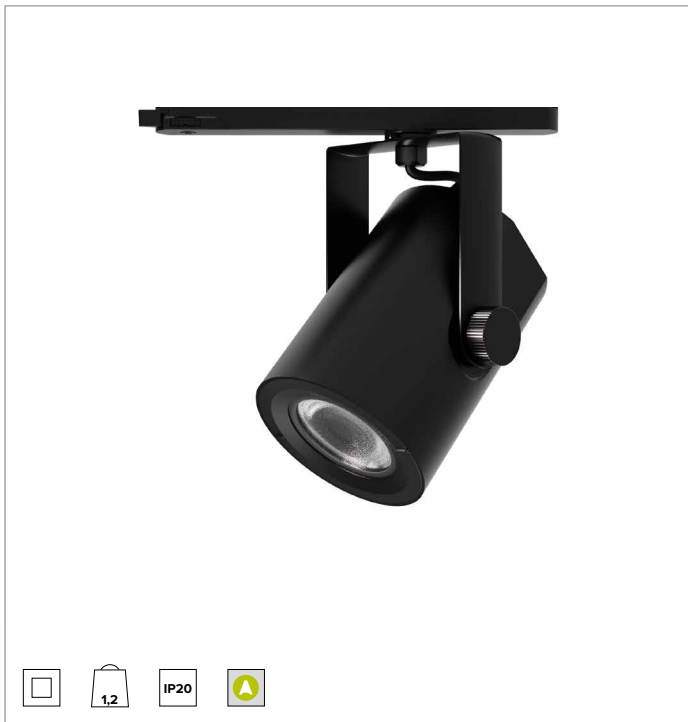

T034DBS930CADB | RAY 115 ZOOM

Proyector profesional de LED orientable con abertura de haz variable

Los valores fotométricos del aparato se pueden consultar en las siguientes páginas

Los datos mostrados en el dibujo están expresados en mm.

LÁMPARA

LED Chip on Board de alta eficiencia Ra90. Ra97 bajo petición.

Clase de eficiencia energética: D

Potencia nominal: 22W

Flujo nominal: 2691lm

Índice de reproducción cromática: 90

Rf: 92

Rg: 101

CARACTERÍSTICAS MECÁNICAS

Cuerpo de presofusión de aluminio pintado. Anillo frontal de policarbonato negro pintado. Posibilidad de orientación de 0° a -90° en plano vertical y de 359° en plano horizontal. Bloqueo mecánico de la orientación en el plano vertical y bloqueo de la orientación por fricción en el horizontal. El baricentro permanece siempre en eje con el carril, independientemente de su orientación.

Color y acabado: Negro profundo

Dimensiones: 115

Peso: 1,2Kg

Versión: DBS

Grado de protección: IP20

CARACTERÍSTICAS ELÉCTRICAS

Driver electrónico CASAMBI integrado en el adaptador de carril.

Potencia luminaria: 25W