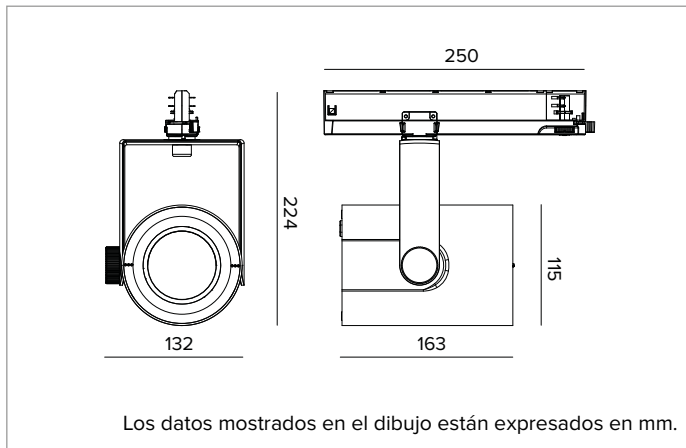

T034DBS930CADB | RAY 115 ZOOM

Proyector profesional de LED orientable con abertura de haz variable

Los valores fotométricos del aparato se pueden consultar en las siguientes páginas

Los datos mostrados en el dibujo están expresados en mm.

CARACTERÍSTICAS MECÁNICAS

Cuerpo de presofusión de aluminio pintado. Anillo frontal de policarbonato negro pintado. Posibilidad de orientación de 0° a -90° en plano vertical y de 359° en plano horizontal. Bloqueo mecánico de la orientación en el plano vertical y bloqueo de la orientación por fricción en el horizontal. El baricentro permanece siempre en eje con el carril, independientemente de su orientación.